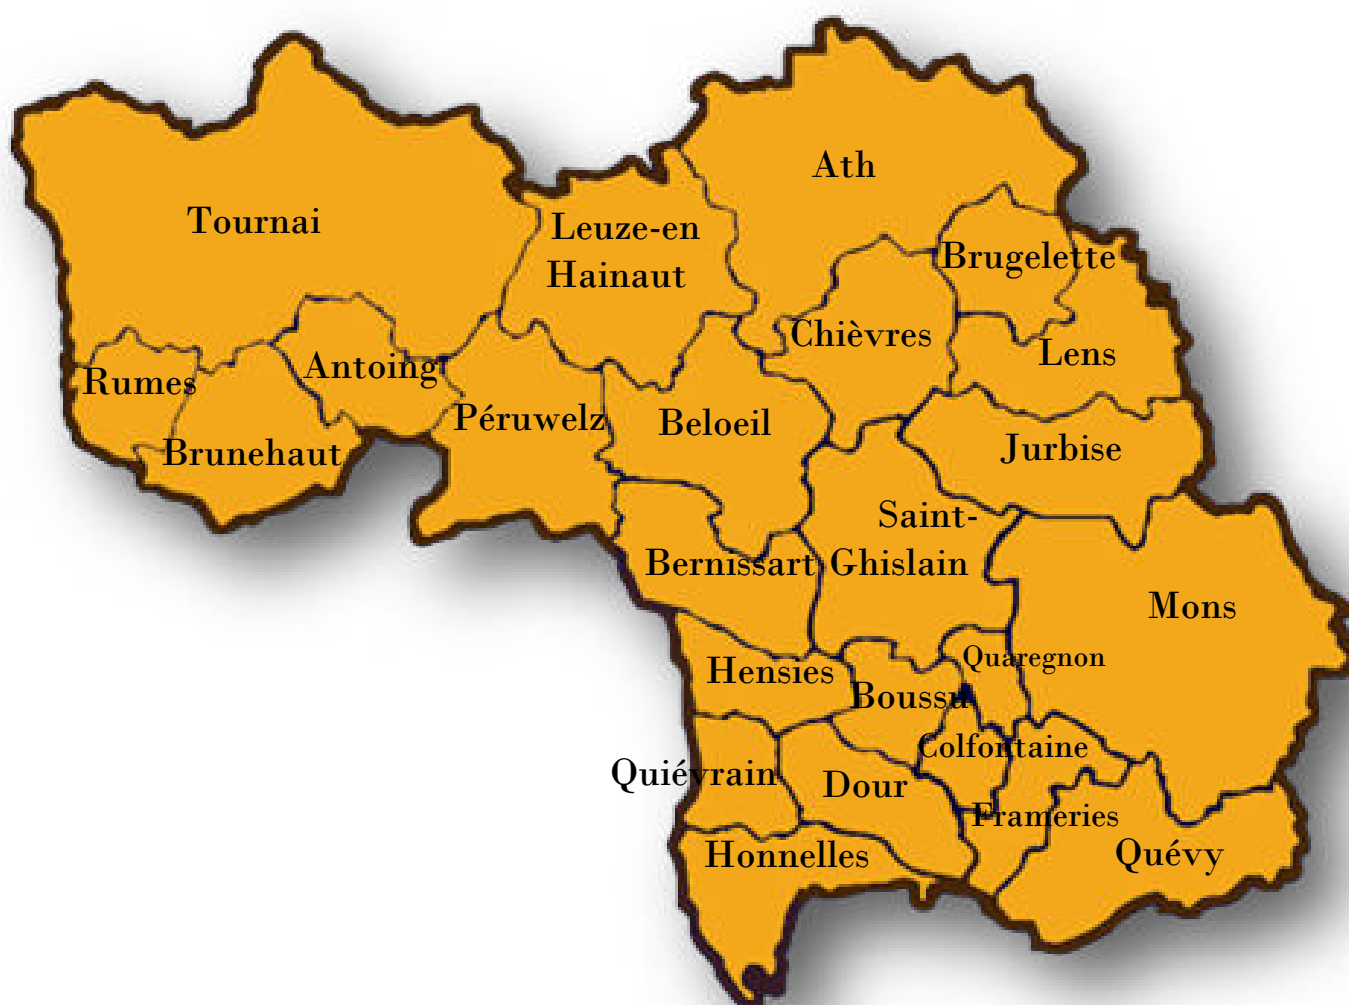

Les communes faisant partie de notre ressort territorial

Notre territoire de compétences s'étend sur 24 communes : 13 communes de Mons-Borinage (Bousso, Colfontaine, Dour, Frameries, Hensies, Honnelles, Jurbise, Lens, Mons, Quaregnon, Quévry, Quiévrain, Saint-Ghislain) ainsi que, depuis 2014, 11 communes de la Wallonie picarde (Antoing, Ath, Beloeil, Bernissart, Brugelette, Brunehaut, Chièvres, Leuze-en-Hainaut, Pérouwelz, Rumes, Tournai).